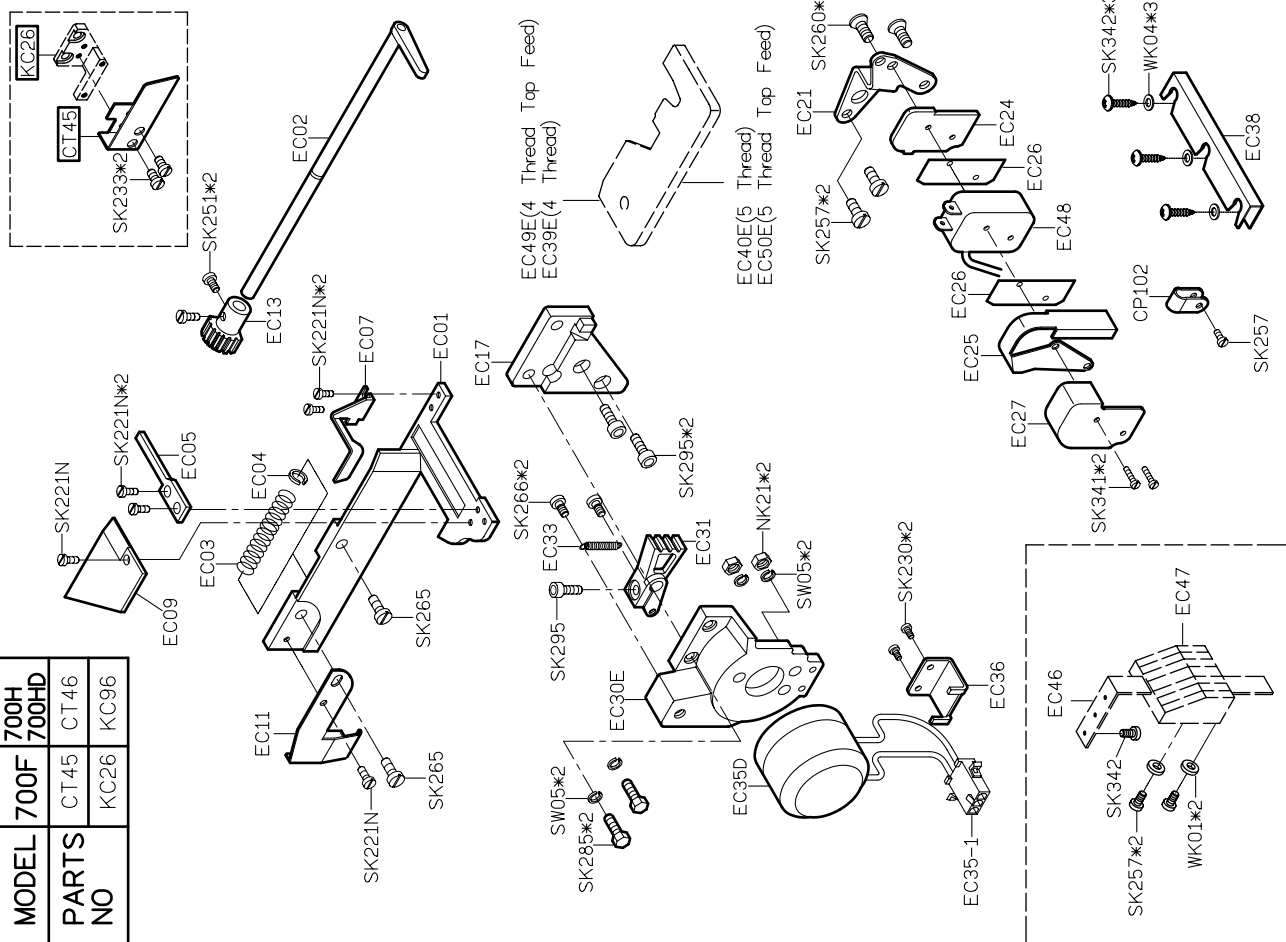

SIRUBA®

銀箭牌工業用縫紉機
INDUSTRIAL SEWING MACHINE

700F ATTACHMENT

零件圖 PARTS LIST

CE

高林股份有限公司
KAULIN MFG. CO., LTD.

PARTS LIST FOR AN GROUP

PARTS LIST FOR BK-F GROUP

PARTS LIST FOR DT GROUP

PARTS LIST FOR CT GROUP

MODEL	500	700H 700HD	757Fx
PARTS NO	CT46 KC96	CT45 KC96	CT45 KC26

MODEL	700F	700H 700HD
PARTS NO	CT45 KC26	CT46 KC96

※ 內銷附上110V及220V各一條
外銷已指定地區則附上一條110V或220V