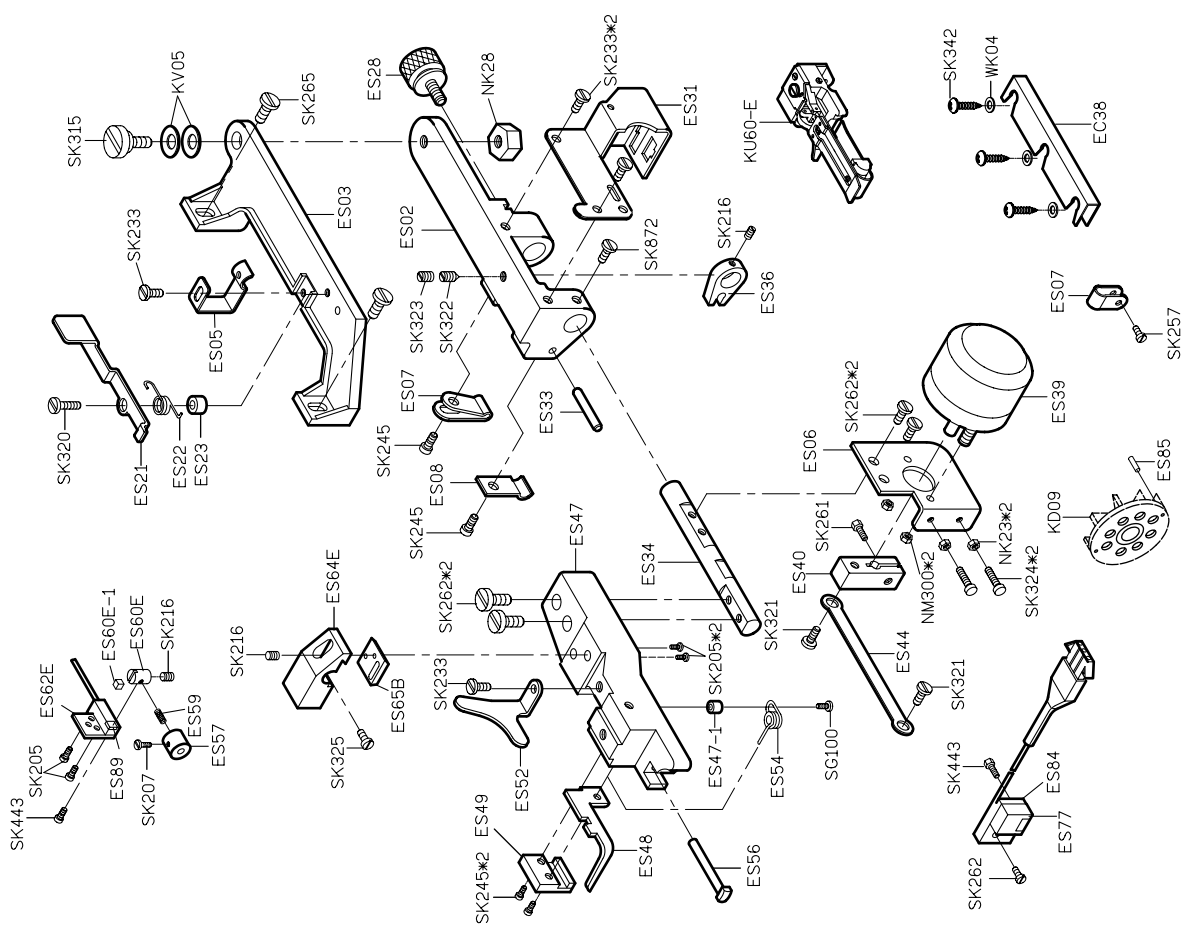

SIRUBA®

銀箭牌工業用縫紉機
INDUSTRIAL SEWING MACHINE

700F ATTACHMENT

零件圖 PARTS LIST

CE

高林股份有限公司
KAULIN MFG. CO., LTD.

PARTS LIST FOR AN GROUP

PARTS LIST FOR BK-F GROUP

PARTS LIST FOR DT GROUP

PARTS LIST FOR CT GROUP

MODEL	500	700H 700HD	757Fx
PARTS NO	CT46 KC96	CT45 KC96	CT45 KC26

MODEL	700F	700H 700HD
PARTS NO	CT45 KC26	CT46 KC96

※ 內銷附上110V及220V各一條
外銷已指定地區則附上一條110V或220V