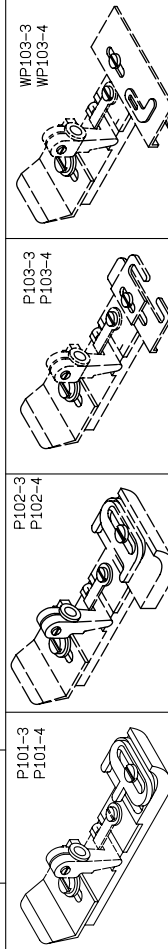

SIRUBA®

銀箭牌工業用縫紉機
INDUSTRIAL SEWING MACHINE

700F ATTACHMENT

零件圖 PARTS LIST

CE

高林股份有限公司
KAULIN MFG. CO., LTD.

PARTS LIST FOR AN GROUP

PARTS LIST FOR BK-F GROUP

PARTS LIST FOR DT GROUP

PARTS LIST FOR CT GROUP

MODEL	500	700H 700HD	757Fx
PARTS NO	CT46 KC96	CT45 KC96	CT45 KC26

MODEL	700F	700H 700HD
PARTS NO	CT45 KC26	CT46 KC96

※ 內銷附上110V及220V各一條
外銷已指定地區則附上一條110V或220V

※ 內銷附上110V及220V各一條
外銷已指定地區則只附上一條110V或220V

PARTS LIST FOR FF GROUP

PARTS LIST FOR FL GROUP

	4	2	4	6				
	5	3	5	8				
		5	5	10	E986	H957	H959	KV16
								P136-A
								P508-A
								P509-A
								KV17

PARTS LIST FOR GA GROUP

PARTS LIST FOR FLP GROUP

PARTS LIST FOR KU60-A GROUP

PARTS LIST FOR GB GROUP

PARTS LIST FOR LFA-K GROUP

PARTS LIST FOR LF-B GROUP

不同上蓋之使用方法	
B.D蓋	SK474
KC91	SK475
皮帶	LF116 210XL
KC01E	SK564
皮帶	SK565
	LF116E 230XL