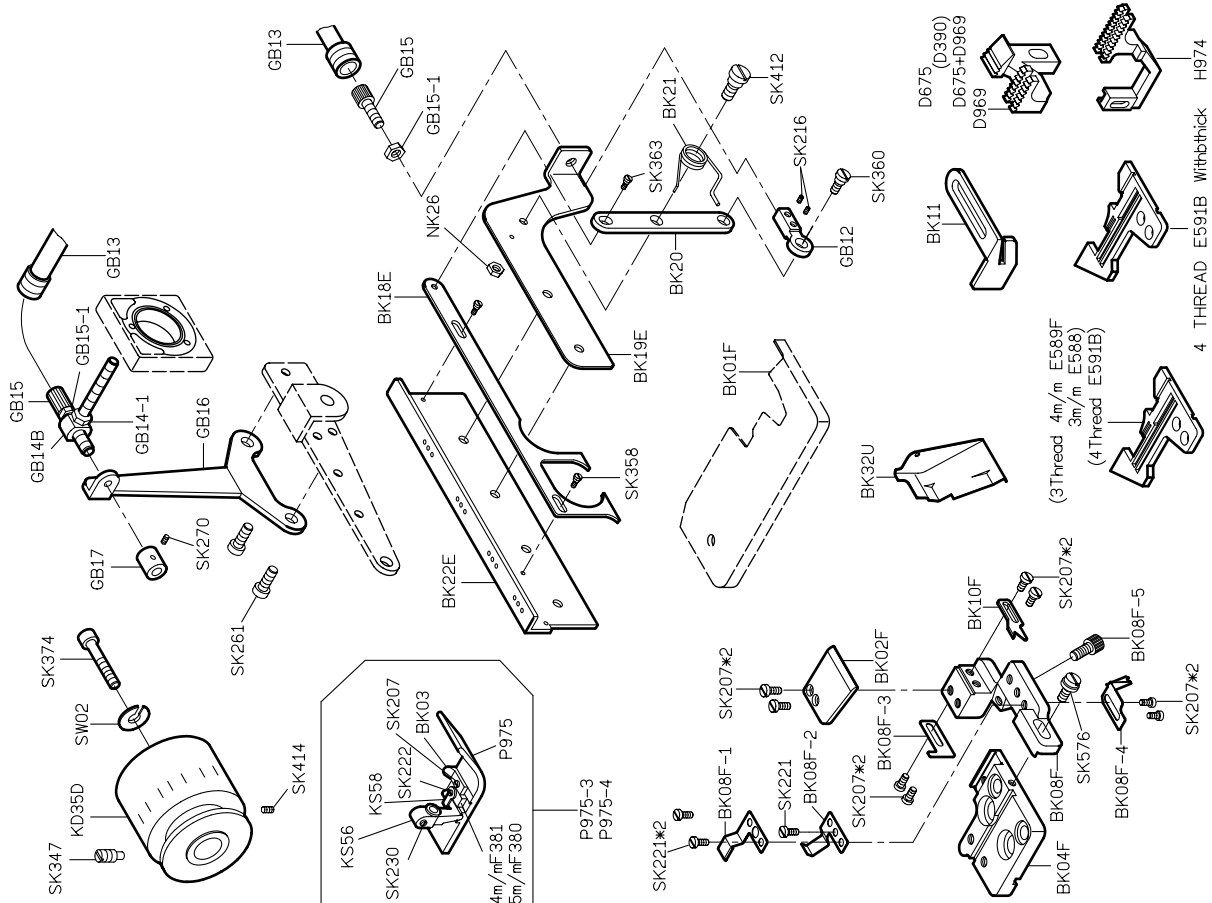

SIRUBA®

銀箭牌工業用縫紉機
INDUSTRIAL SEWING MACHINE

700F ATTACHMENT

零件圖 PARTS LIST

CE

高林股份有限公司
KAULIN MFG. CO., LTD.

PARTS LIST FOR AN GROUP

PARTS LIST FOR BK-F GROUP

PARTS LIST FOR DT GROUP

PARTS LIST FOR CT GROUP

MODEL	500	700H 700HD	757Fx
PARTS NO	CT46 KC96	CT45 KC96	CT45 KC26

MODEL	700F	700H 700HD
PARTS NO	CT45 KC26	CT46 KC96

※ 內銷附上110V及220V各一條
外銷已指定地區則附上一條110V或220V