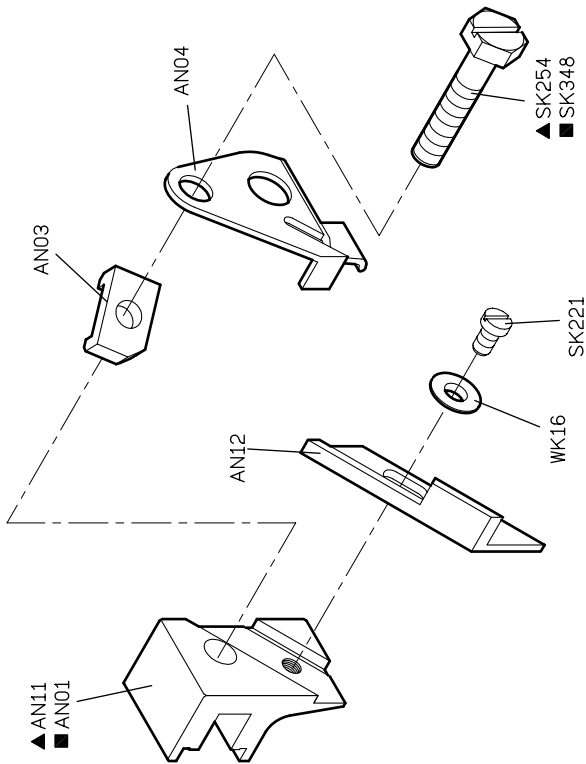

SIRUBA®

銀箭牌工業用縫紉機
INDUSTRIAL SEWING MACHINE

700F ATTACHMENT

零件圖 PARTS LIST

CE

高林股份有限公司
KAULIN MFG. CO., LTD.

PARTS LIST FOR AN GROUP

PARTS LIST FOR BK-F GROUP

PARTS LIST FOR DT GROUP

PARTS LIST FOR CT GROUP

MODEL	500	700H 700HD	757Fx
PARTS NO	CT46 KC96	CT45 KC96	CT45 KC26

MODEL	700F	700H 700HD
PARTS NO	CT45 KC26	CT46 KC96

※ 內銷附上110V及220V各一條
外銷已指定地區則附上一條110V或220V