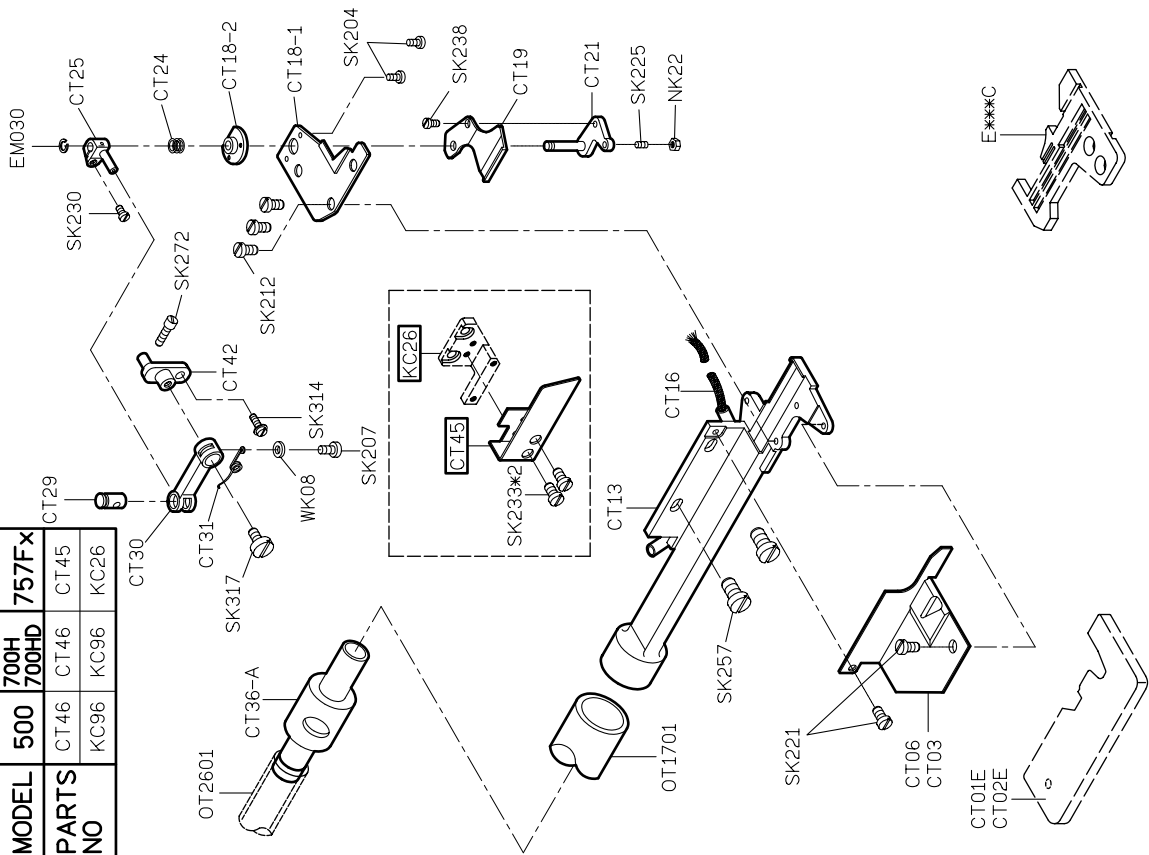

SIRUBA®

銀箭牌工業用縫紉機
INDUSTRIAL SEWING MACHINE

700F ATTACHMENT

零件圖 PARTS LIST

CE

高林股份有限公司
KAULIN MFG. CO., LTD.

PARTS LIST FOR AN GROUP

PARTS LIST FOR BK-F GROUP

PARTS LIST FOR DT GROUP

PARTS LIST FOR CT GROUP

MODEL	500	700H 700HD	757Fx
PARTS NO	CT46 KC96	CT45 KC96	CT45 KC26

MODEL	700F	700H 700HD
PARTS NO	CT45 KC26	CT46 KC96

※ 內銷附上110V及220V各一條
外銷已指定地區則附上一條110V或220V