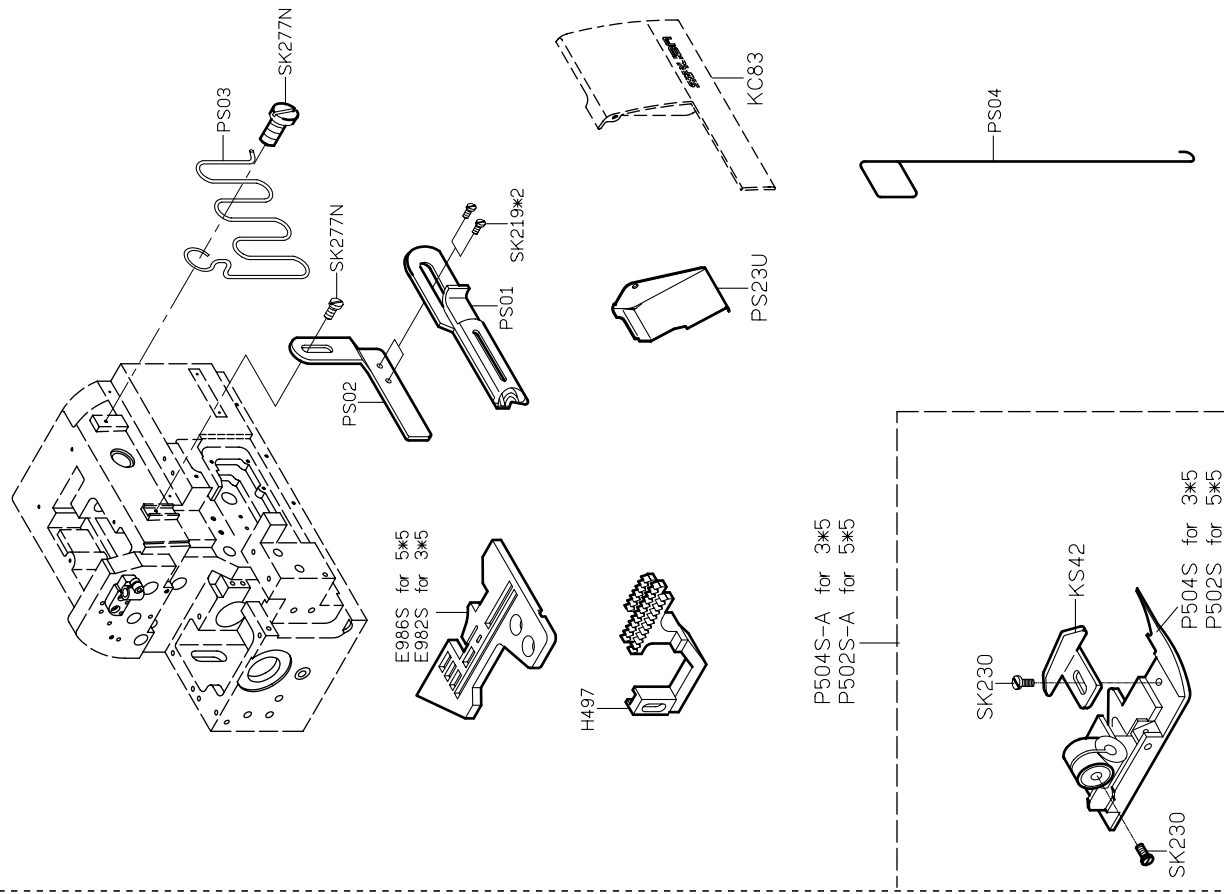

PARTS LIST FOR PS GROUP