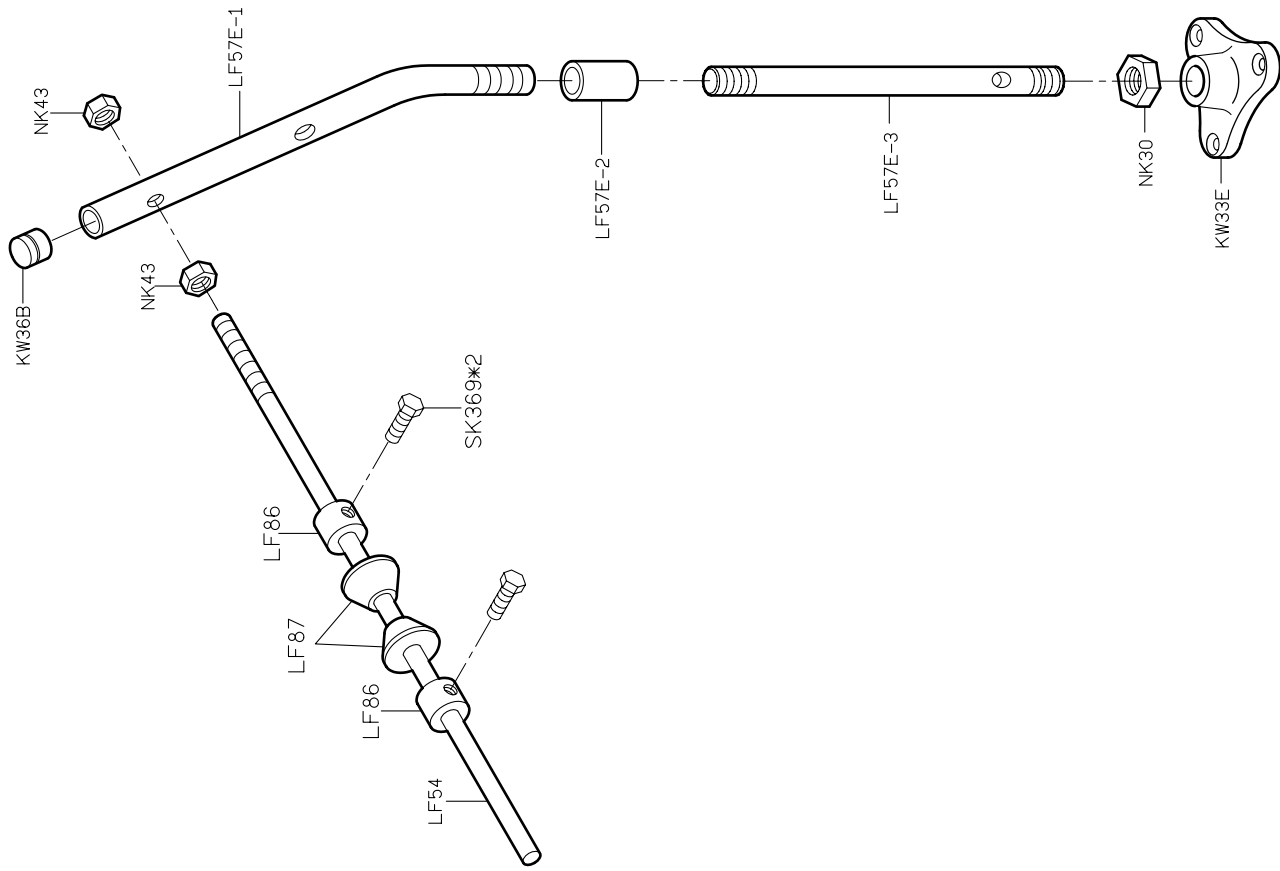

PARTS LIST FOR FLP GROUP

PARTS LIST FOR KU60-A GROUP

PARTS LIST FOR GB GROUP

PARTS LIST FOR LFA-K GROUP

PARTS LIST FOR LF-B GROUP

不同上蓋之使用方法	
B.D蓋	SK474
KC91	SK475
皮帶	LF116 210XL
KC01E	SK564
皮帶	SK565
	LF116E 230XL