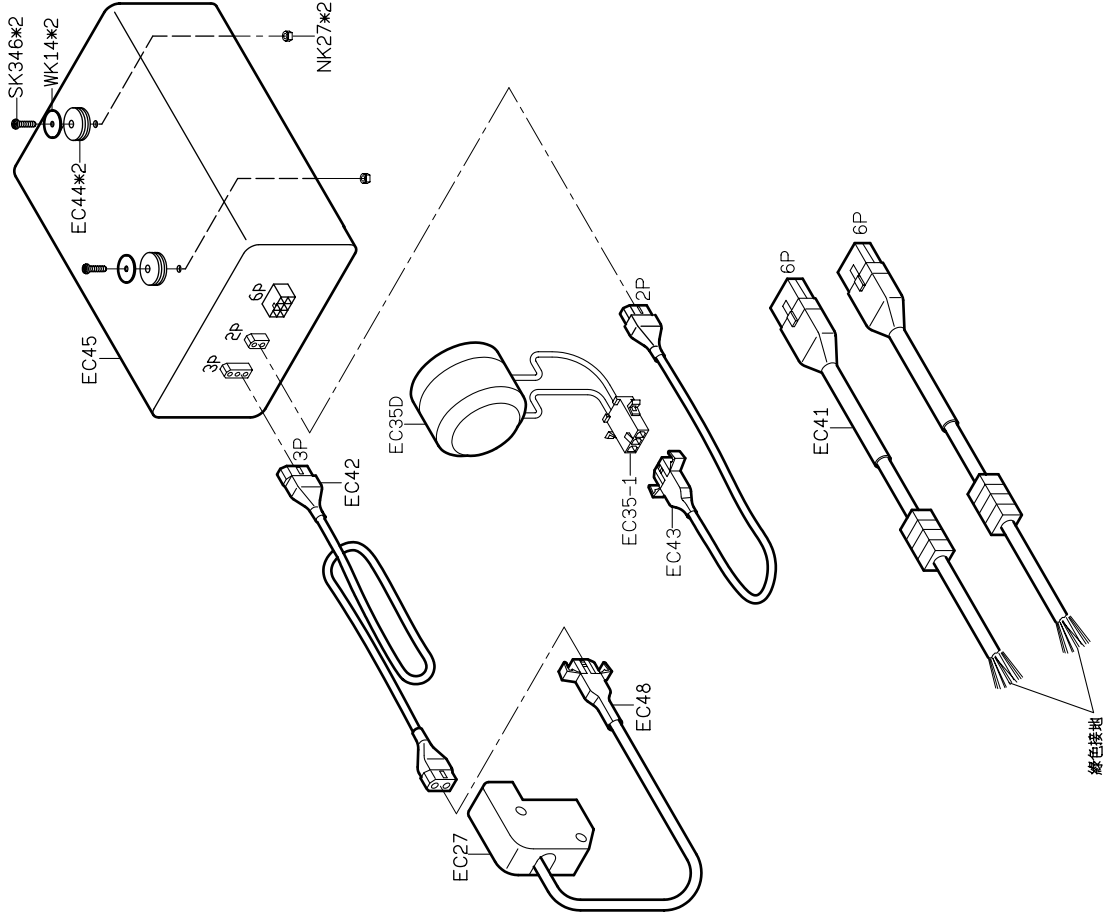

SIRUBA®

銀箭牌工業用縫紉機
INDUSTRIAL SEWING MACHINE

700F ATTACHMENT

零件圖 PARTS LIST

CE

高林股份有限公司
KAULIN MFG. CO., LTD.

PARTS LIST FOR AN GROUP

PARTS LIST FOR BK-F GROUP

PARTS LIST FOR DT GROUP

PARTS LIST FOR CT GROUP

MODEL	500	700H 700HD	757Fx
PARTS NO	CT46 KC96	CT45 KC96	CT45 KC26

MODEL	700F	700H 700HD
PARTS NO	CT45 KC26	CT46 KC96

※ 內銷附上110V及220V各一條
外銷已指定地區則附上一條110V或220V