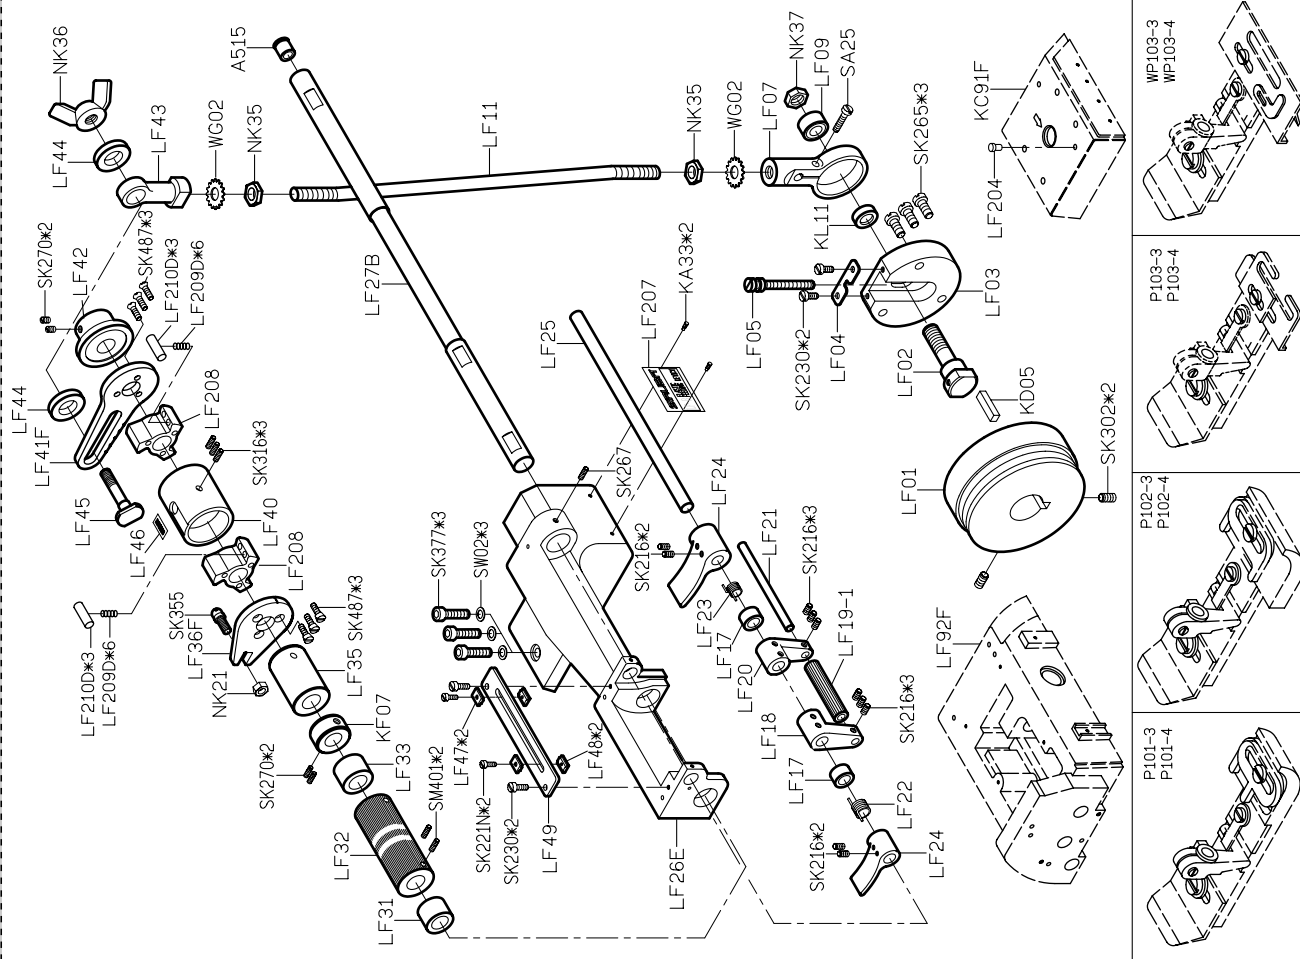

PARTS LIST FOR FLP GROUP

PARTS LIST FOR KU60-A GROUP

PARTS LIST FOR GB GROUP

PARTS LIST FOR LFA-K GROUP

PARTS LIST FOR LF-B GROUP

不同上蓋之使用方法	
B.D蓋	SK474
KC91	SK475
皮帶	LF116 210XL
KC01E	SK564
皮帶	SK565
	LF116E 230XL