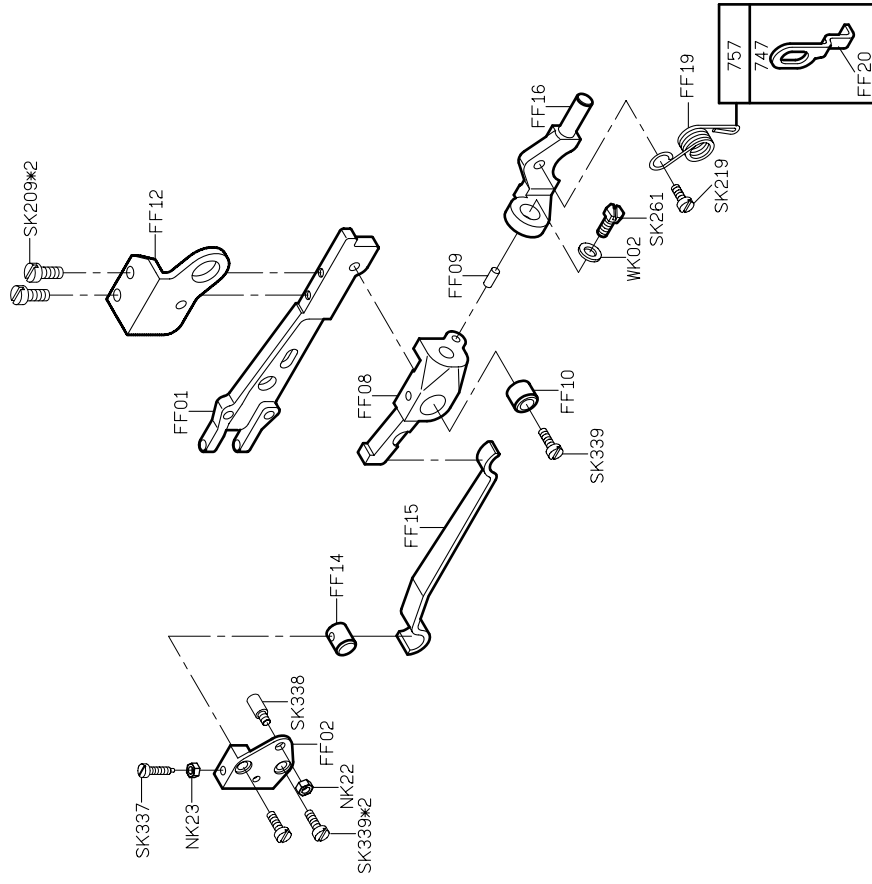

PARTS LIST FOR FF GROUP