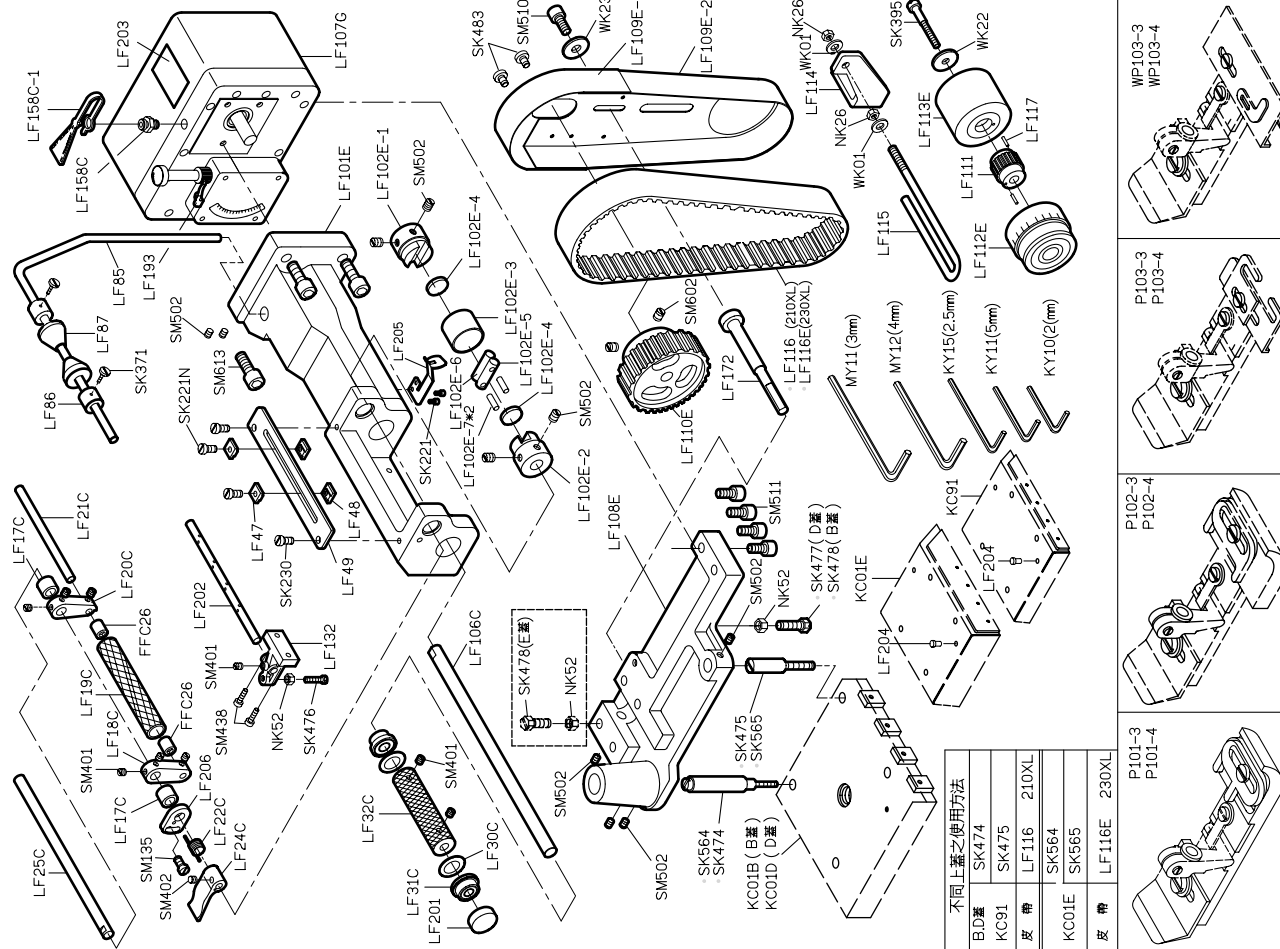

PARTS LIST FOR FLP GROUP

PARTS LIST FOR KU60-A GROUP

PARTS LIST FOR GB GROUP

PARTS LIST FOR LFA-K GROUP

PARTS LIST FOR LF-B GROUP

不同上蓋之使用方法	
B.D蓋	SK474
KC91	SK475
皮帶	LF116 210XL
KC01E	SK564
皮帶	SK565
	LF116E 230XL