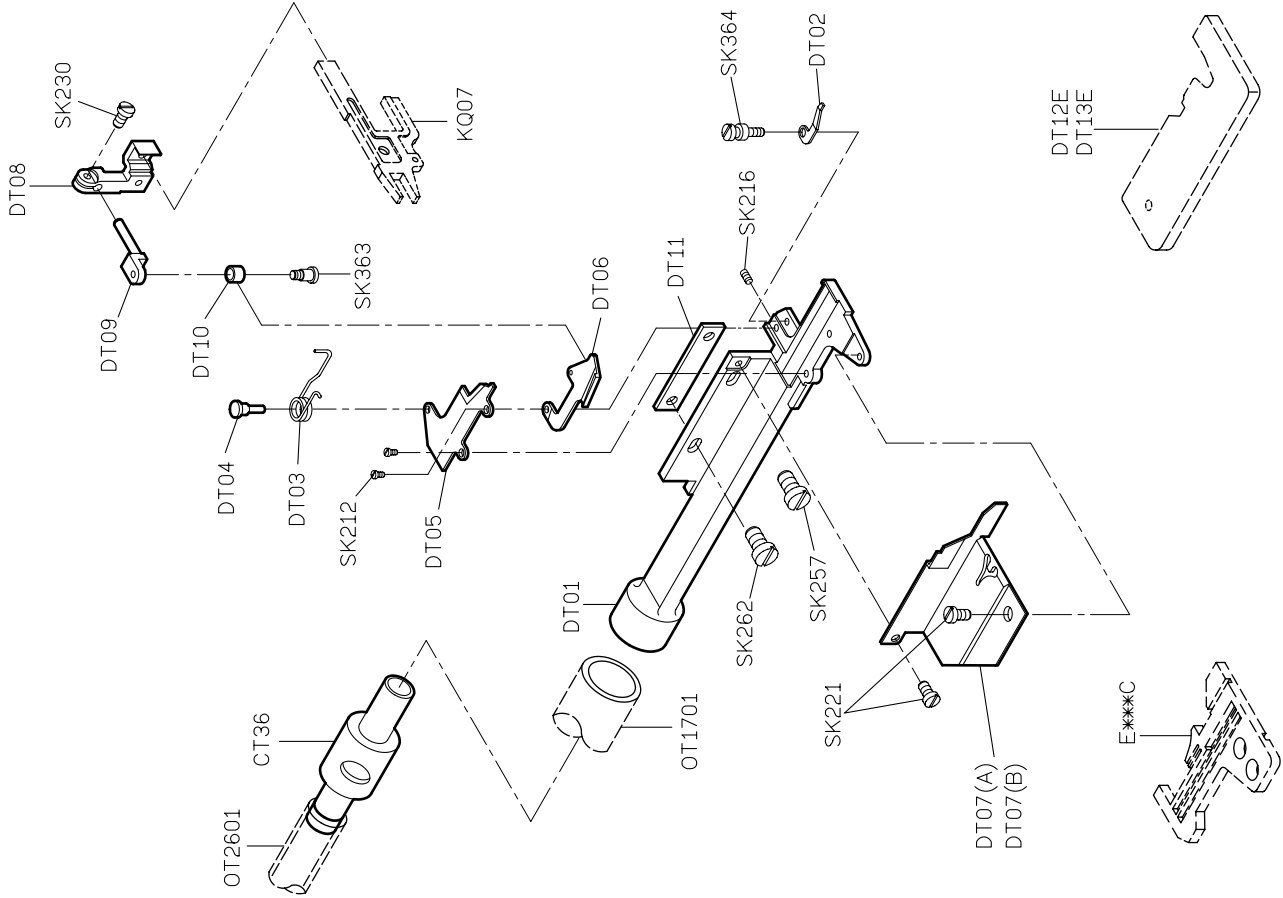

SIRUBA®

銀箭牌工業用縫紉機
INDUSTRIAL SEWING MACHINE

700F ATTACHMENT

零件圖 PARTS LIST

CE

高林股份有限公司
KAULIN MFG. CO., LTD.

PARTS LIST FOR AN GROUP

PARTS LIST FOR BK-F GROUP

PARTS LIST FOR DT GROUP

PARTS LIST FOR CT GROUP

MODEL	500	700H 700HD	757Fx
PARTS NO	CT46 KC96	CT45 KC96	CT45 KC26

MODEL	700F	700H 700HD
PARTS NO	CT45 KC26	CT46 KC96

※ 內銷附上110V及220V各一條
外銷已指定地區則附上一條110V或220V